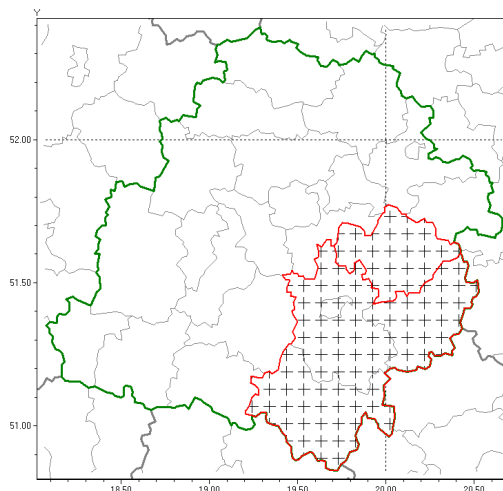

Zasięg komunikatu w województwie

Opady marznące

Komunikat meteorologiczny z godz. 22:19 dnia 13.12.2018

Nazwa biura	IMGW-PIB Biuro Prognoz Meteorologicznych Oddział w Poznaniu
Zjawiska	Opady marznące
Obszar	województwo łódzkie powiat tomaszowski oraz powiaty: opoczyński, piotrkowski, Piotrków Trybunalski, radomszczański
Sytuacja meteorologiczna	Stacja Sulejów notuje opady marznące mawki. W kolejnych godzinach prognozuje się okresami opady niegu, jednak przejściowo mogą pojawić się opady marznące mawki powodujące gołoledź.
Uwagi	Komunikat przygotowany na podstawie danych z systemów teledetekcji atmosfery oraz sieci pomiarowo-obszernych IMGW-PIB. Lokalnie zjawiska mogą mieć inny przebieg niż opisany.
Dyrektor synoptyk IMGW-PIB	Przemysław Szrama
Godzina i data wydania	godz. 22:19 dnia 13.12.2018