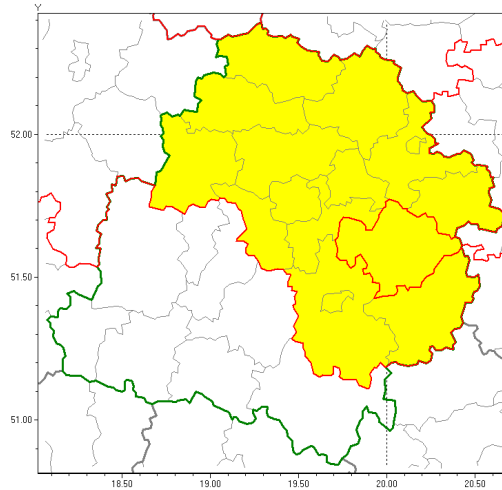

Zasięg ostrzeżenia w województwie

Przymrozki

**Ostrzeżenie meteorologiczne Nr 29**

<b>Nazwa biura</b>	IMGW-PIB Biuro Prognoz Meteorologicznych w Poznaniu
<b>Zjawisko/stopień zagrożenia</b>	Przymrozki/ 1
<b>Obszar</b>	województwo łódzkie <b>powiat tomaszowski</b>
<b>Ważność</b>	od godz. 22:00 dnia 11.04.2019 do godz. 08:00 dnia 12.04.2019
<b>Przebieg</b>	Prognozuje się lokalnie spadek temperatury do $-2^{\circ}\text{C}$ , a przy gruncie do $-5^{\circ}\text{C}$ .
<b>Prawdopodobieństwo wystąpienia zjawiska(%)</b>	80%
<b>Uwagi</b>	Brak.
<b>Dyrektor synoptyk IMGW-PIB</b>	Leszek Szaradowski
<b>Godzina i data wydania</b>	godz. 13:03 dnia 11.04.2019
<b>SMS</b>	IMGW-PIB OSTRZEŻENIE: PRZYMROZKI/1 łódzkie/tomaszowski od 22:00/11.04 do 08:00/12.04.2019 temp. min $-2^{\circ}\text{C}$ , przy gruncie $-5^{\circ}\text{C}$ .