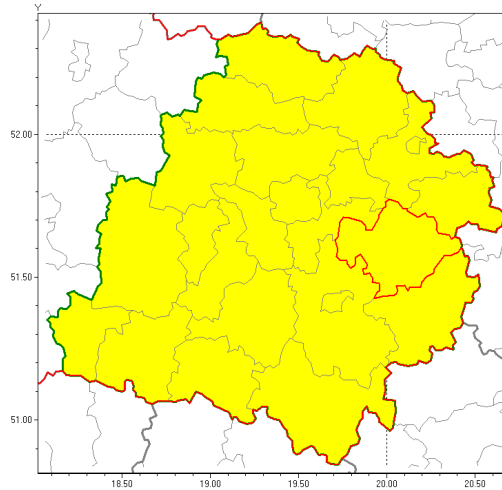

Zasięg ostrzeżenia w województwie

Przymrozki

**Ostrzeżenie meteorologiczne Nr 28**

<b>Nazwa biura</b>	IMGW-PIB Biuro Prognoz Meteorologicznych w Poznaniu
<b>Zjawisko/stopień zagrożenia</b>	Przymrozki/ 1
<b>Obszar</b>	województwo łódzkie <b>powiat tomaszowski</b>
<b>Ważność</b>	od godz. 00:00 dnia 10.04.2019 do godz. 08:00 dnia 11.04.2019
<b>Przebieg</b>	Prognozuje się w nocy i nad ranem 9/10.04 i 10/11.04 lokalne spadki temperatury do -3°C, a przy gruncie do około -5°C. Prognozowana temperatura maksymalna w dniu 10.04 od 7°C do 10°C.
<b>Prawdopodobieństwo wystąpienia zjawiska(%)</b>	90%
<b>Uwagi</b>	Brak.
<b>Dyrektor synoptyk IMGW-PIB</b>	Piotr Szewczak
<b>Godzina i data wydania</b>	godz. 12:10 dnia 09.04.2019
<b>SMS</b>	IMGW-PIB OSTRZEŻENIE: PRZYMROZKI/1 łódzkie/tomaszowski od 00:00/10.04 do 08:00/11.04.2019 temp. min -3 st., przy gruncie -5 st.