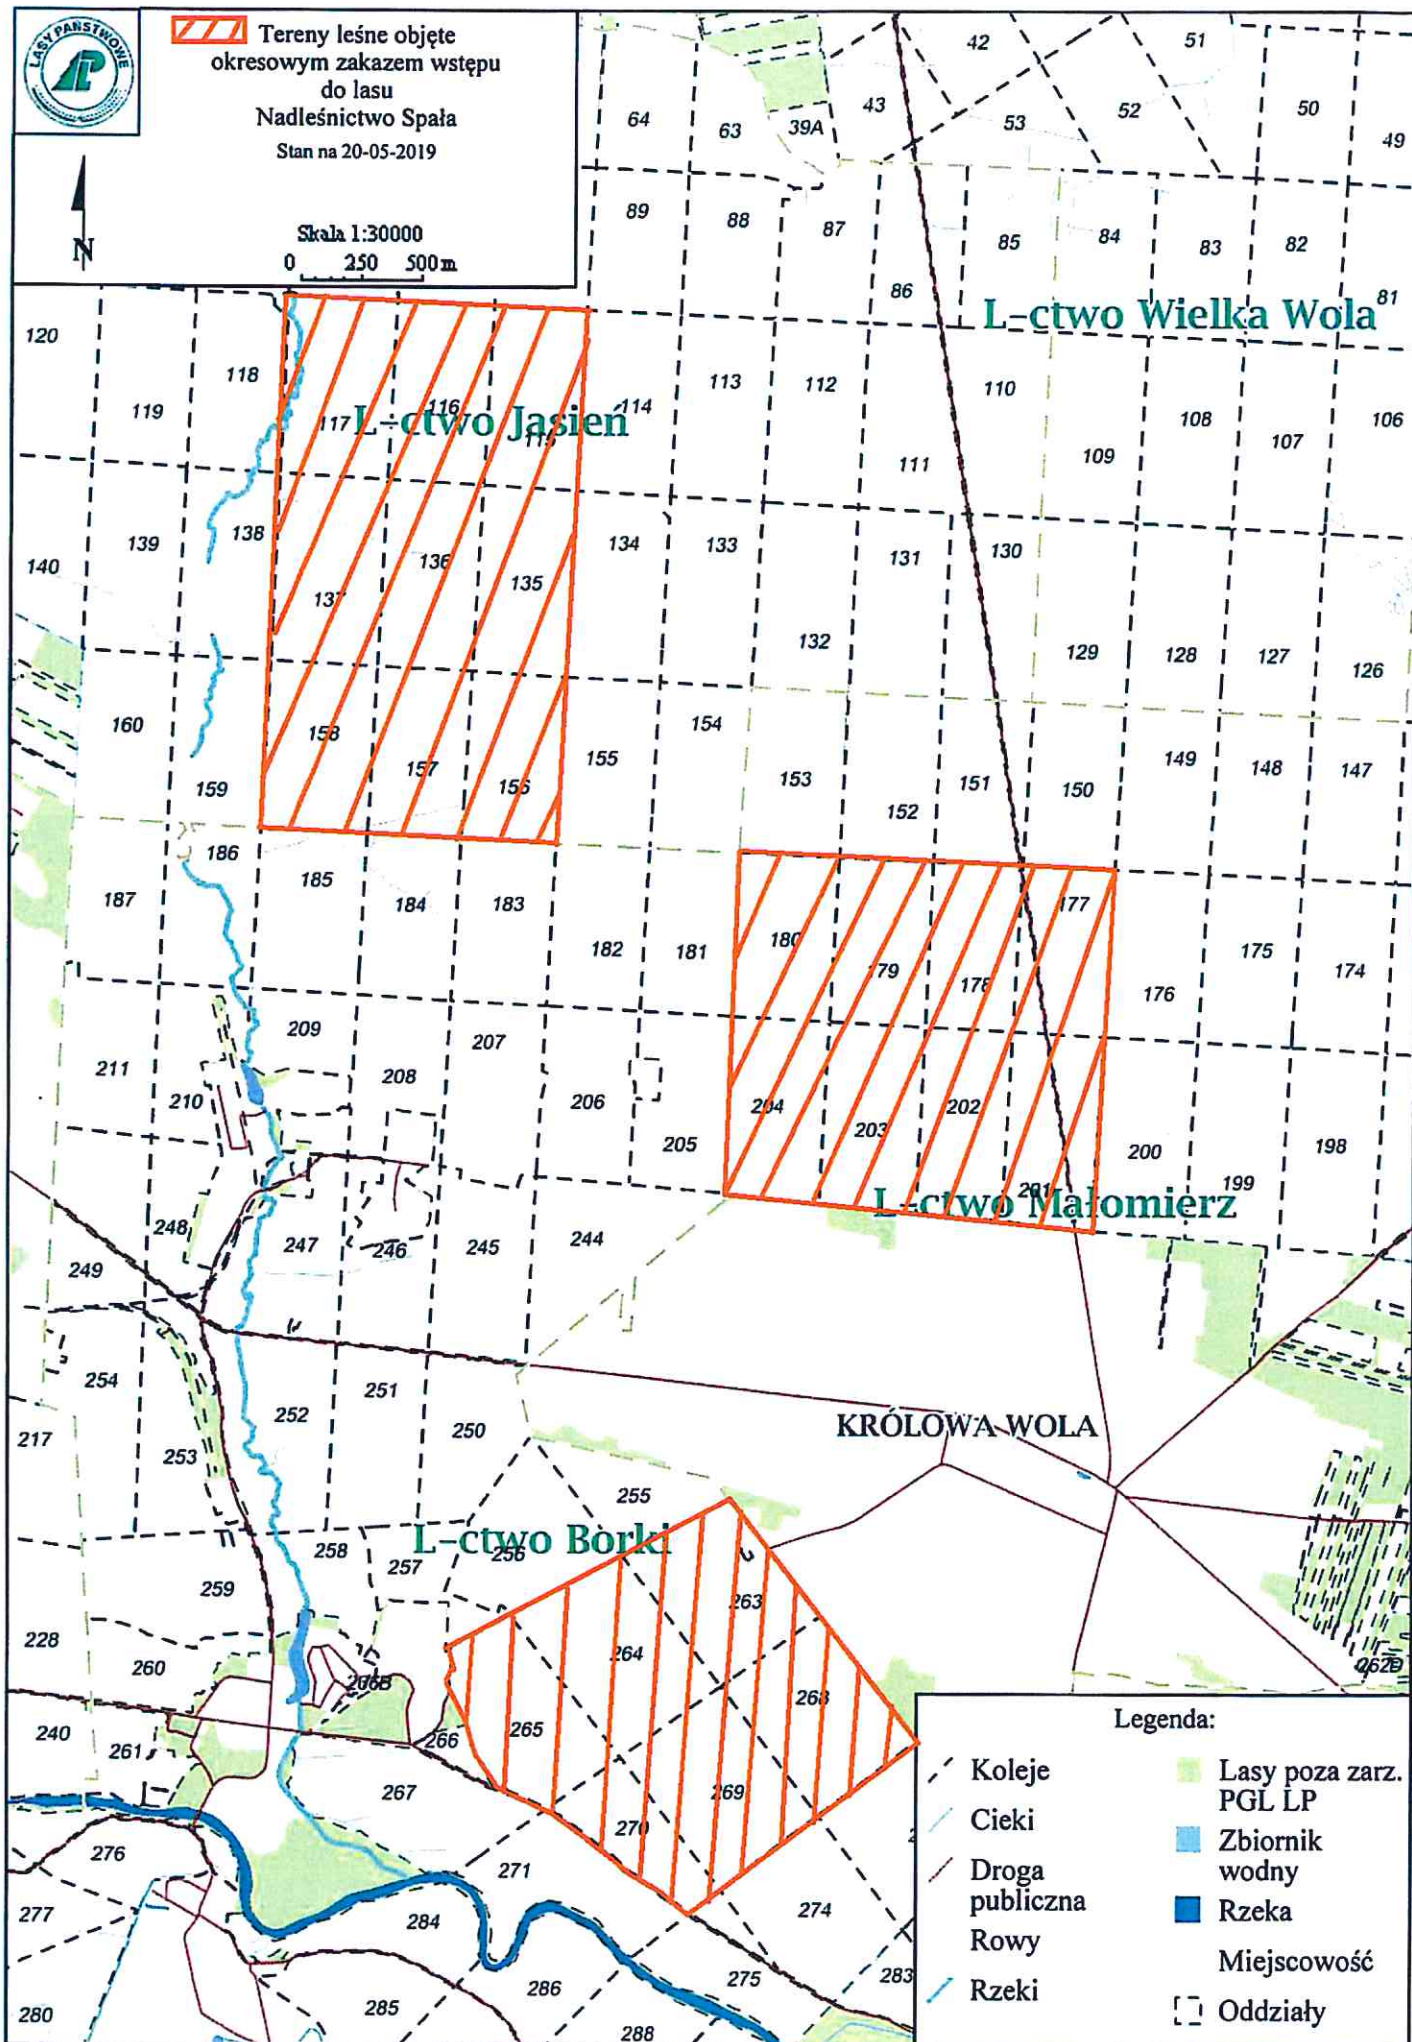

 Tereny leśne objęte
okresowym zakazem wstępu
do lasu
Nadleśnictwo Spała
Stan na 20-05-2019

Skala 1:30000
0 250 500m

Legenda:

-  Koleje
-  Cieki
-  Droga publiczna
-  Rowy
-  Rzeki
-  Lasy poza zarz. PGL LP
-  Zbiornik wodny
-  Rzeka
-  Miejscowość
-  Oddziały